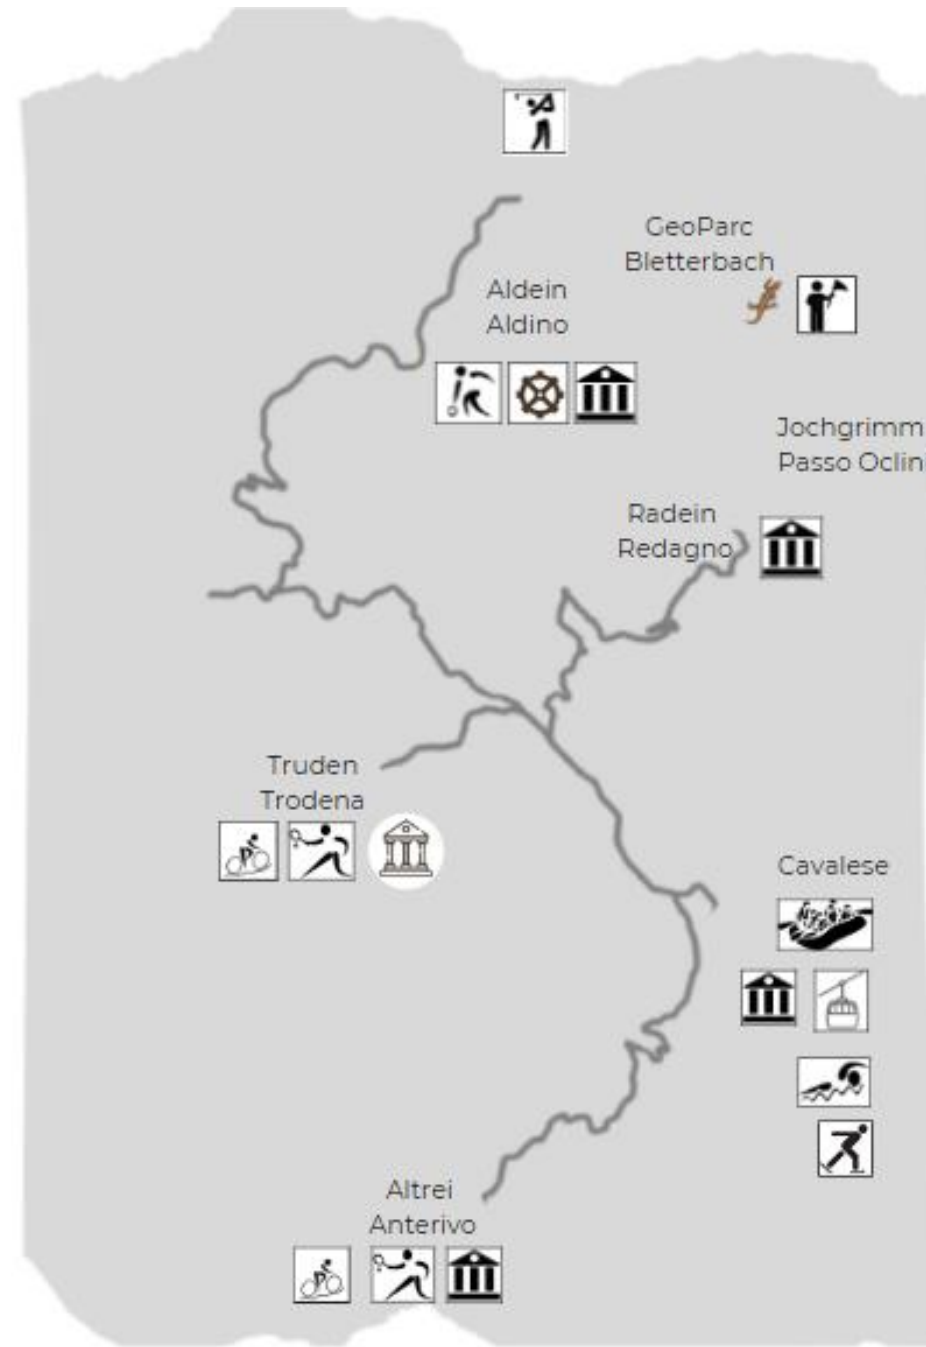

GuestCard SOMMER 2024

Altrei, Truden im Naturpark
Aldein & Radein & Jochgrimm

Tel. +39 0471 869078 www.trudnerhorn.com Tel. +39 0471 882077 info@trudnerhorn.com

Tel. +39 0471 886800 www.aldein-radein.com info@aldein-radein.com

Änderungen vorbehalten!

E-Bike Verleih Tourismusbüro Truden Tel. +39 0471 869 078 Tourismusbüro Altrei Tel. +39 0471 882 077	Preisreduzierung	GEOPARC Bletterbach Aldein 01.05.-31.10.2024 geöffnet 9.30-18 Uhr 06.05-31.10.2024 Mittwochs mit Wanderbus von Altrei und Truden aus mit kostenloser Führung (Wochenprogramm) Nur für Gäste der Mitgliedsbetriebe Altrei und Truden GEO Museum Radein Tel. +39 0471 886 946 01. Mai bis 31. Oktober 2024 Dienstag bis Sonntag 9 bis 15 Uhr	Eintritt frei mit GuestCard mit Ermäßigung auf geführte Wanderungen Eintrittskarte und Helme bei Eintritt erforderlich
Kegeln - Sportcenter Aldein Reservierung Tel. +39 0471 886 072	kostenlos		
Tennis <u>Truden</u> Vormerkung über App Tenniscall, Infos +39 0471 869 078 <u>Altrei</u> "Ebnerrast" Vormerkung Tel. +39 0471 882 077 Tel. +39 0471 882 535	kostenlos		
Golf Club Petersberg Einführungsstunde mit Lehrer + anschließende kostenlose Nutzung der Übungsanlagen inkl. Schläger Vormerkung: Tel.+39 0471 615122	- 20 %	Bischofsmuseum Altrei Besichtigung nur auf Vormerkung Tel. +39 0471 882 077 Tel. +39 0471 869 078	freiwillige Spende
Mühlenmuseum Aldein Führung Samstags Juli bis 14. September mit Start bei Feuerwehrhalle 10 Uhr. Sonderführungen auf Anfrage Tel. +39 0471 886800	Freiwillige Spende	Naturparkhaus Trudner Horn 26.03-31.10.2024 Montag geschlossen 15.06-04.09.2024 Dienstags auf Vormerkung kostenlose Führung möglich Tel. +39 0471 869 247	Eintritt frei
Der Schatz vom Thalhof im Dorfmuseum Aldein 17. Mai – 27. September Freitag 16-18 Uhr Juli und August zusätzlich Dienstag 10-12 Uhr Samstag 16-18 Uhr	Freiwillige Spende	Seilbahn Alpe Cermis 22. Juni – 22. September Ermäßigung auf Liftkarte Hin- und Rückfahrt Cavalese-Paion	Preisreduzierung 16 € Erwachsene und Junior
Raftig Fleimstal 1. Juni bis 30. September Info und Kontakt +39 377 094 5344	-10 %	Hallenschwimmbad in Cavalese Geöffnet bis am 02.06; 29.06-08.09.2024 Täglich geöffnet 10 - 20 Uhr	10% für 2,5 h Karte
Palazzo della Magnifica Comunità di Fiemme 1. Juli – 30. September Museumseintritt und Führungen ermäßigt	Eintritt 5,00 €; Mit Führung 9,00 €	Eislaufhalle Cavalese 5. – 24. August 16-18 Uhr	-10 % auch auf Schlittschuhverleih

Viel Spaß mit den Sommerangeboten der GuestCard wünscht der örtliche Tourismusverein und Ihr Gastgeber!